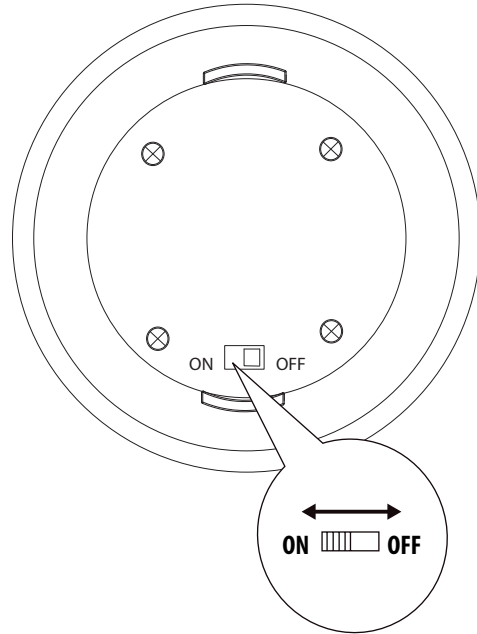

## SOLAR TABLE LIGHT MASPALOMAS

**15**  
**LUMEN**

**LUXFORM**  
LIGHTING

LUXFORM GLOBAL BV TRANSPORTSTRAAT 1, 8263BW KAMPEN, THE NETHERLANDS

BATTERY REPLACEMENT  
 BATTERIEERSATZ  
 REMPLACEMENT DE LA BATTERIE  
 BATTERIJ VERVANGING